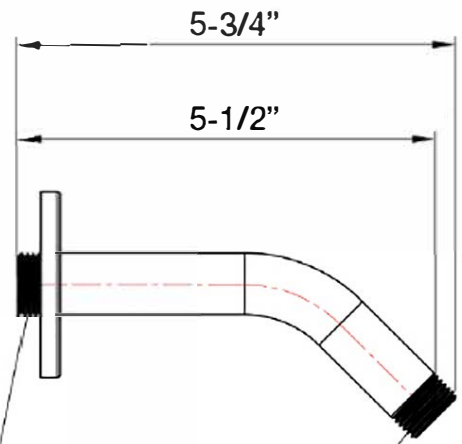

Modern Shower Arm and Flange  
US-PRO664

1/2-14NPT-2A

1/2-14NPSM-2A