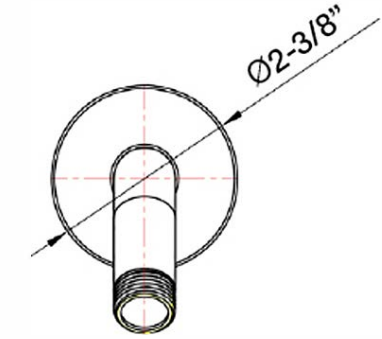

Modern Shower Arm and Flange  
US-PRO664

1/2-14NPT-2A

1/2-14NPSM-2A